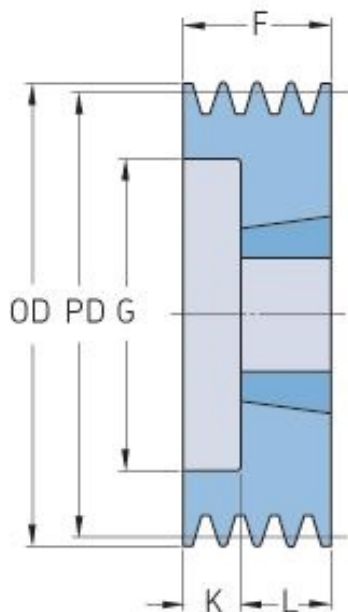

# PHP 2SPZ140TB

Roztečný průměr (mm)	140
Vnější průměr (mm)	144
Typ řemenice	6
Číslo pouzdra	1610
Min. vnitřní průměr (mm)	14
Max. vnitřní průměr (mm)	42
F (mm)	28
G (mm)	112
K (mm)	3
L (mm)	25
M (mm)	-
H (mm)	-
Hmotnost (kg)	2.4